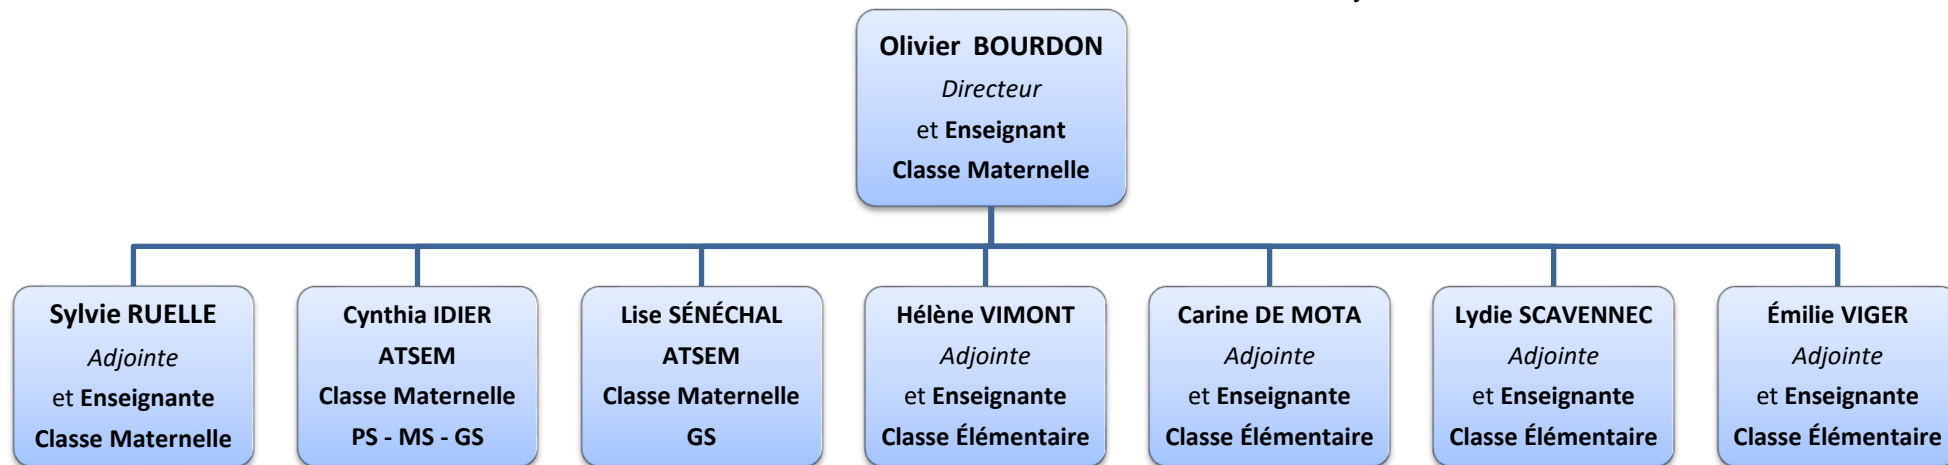

# ÉQUIPE Enseignante du l'École Maternelle et Élémentaire Intercommunale « La Mare Autour » 2022 - 2023

L'École Maternelle et Élémentaire Intercommunale « La Mare Autour » est située sur la Commune de Boissy Lamberville :

Cette École Intercommunale est gérée financièrement et administrativement par un **Syndicat Intercommunal à Vocation Scolaire (SIVOS)** qui est présidé par M. **Gilbert LARCHER**.

Les Élus siégeant à ce SIVOS sont : M. Gilbert LARCHER (Maire de Boissy Lamberville) – Mme Myriam LE MEUR (élue de Boissy Lamberville)  
M. Thierry PARREY (Maire de Giverville) – Mme Morgane LINAND (élue de Giverville)  
M. Philippe TOUZÉ (Maire de Le Theil Nolent) – Mme Pascale LEGRAS (élue de Le Theil Nolent)  
M. François JOURDAN (Maire de Bazoques) – Mme Janine OSMONT (élue de Bazoques)