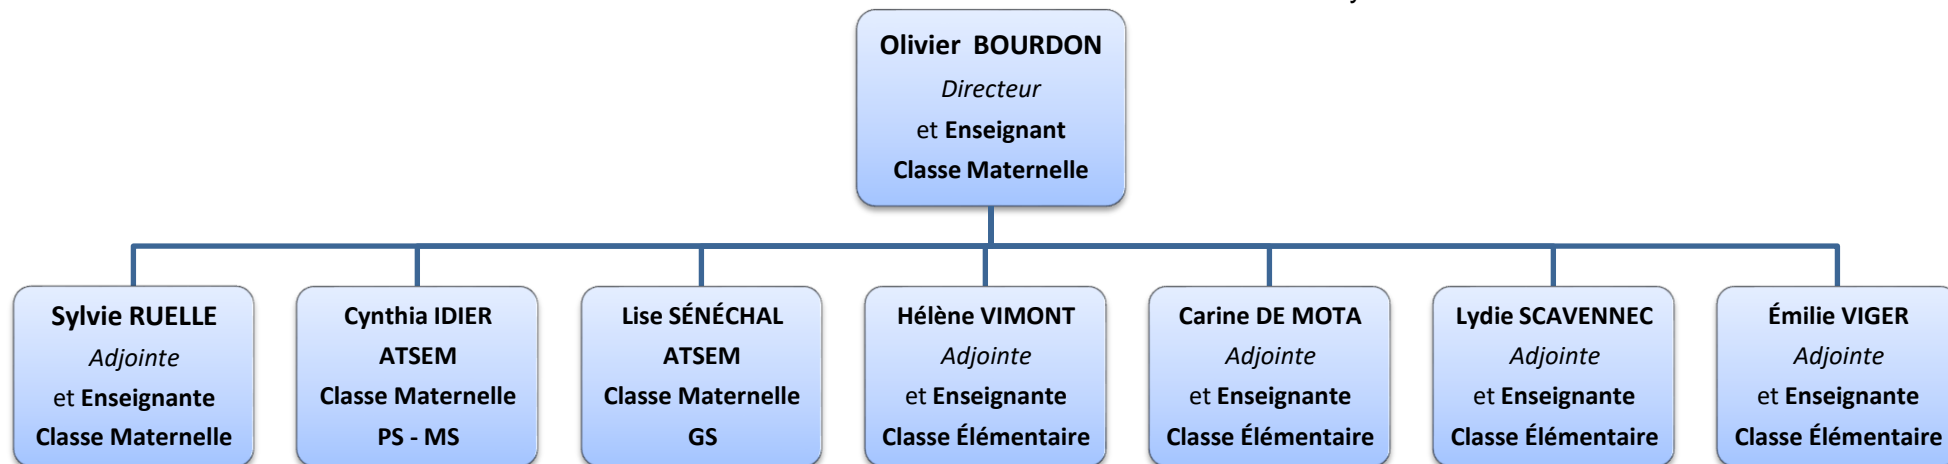

# ÉQUIPE Enseignante du l'École Maternelle et Élémentaire Intercommunale « La Mare Autour » 2024 - 2025

L'École Maternelle et Élémentaire Intercommunale « La Mare Autour » est située sur la Commune de Boissy Lamberville :

Cette École Intercommunale est gérée financièrement et administrativement par un **Syndicat Intercommunal à Vocation Scolaire (SIVOS)** qui est présidé par M. **Gilbert LARCHER**.

Les Élus siégeant à ce SIVOS sont : M. Gilbert LARCHER (Maire de Boissy Lamberville) – Mme Myriam LE MEUR (élue de Boissy Lamberville)