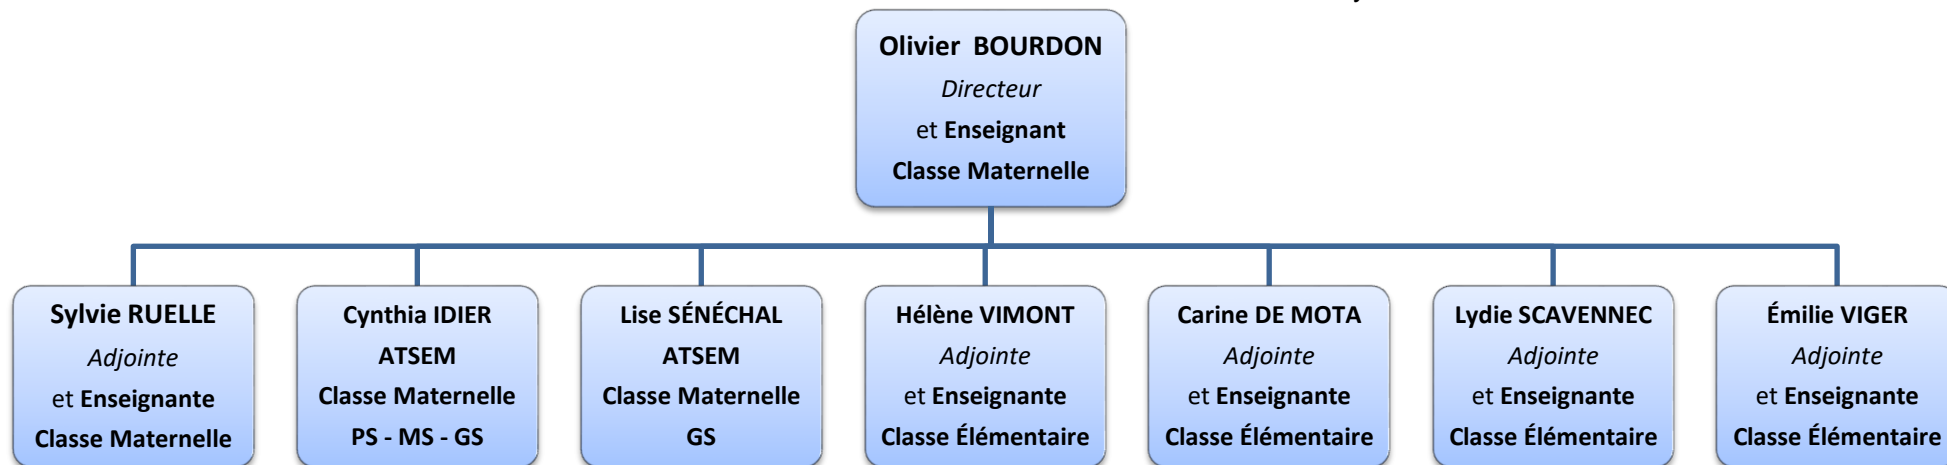

## ÉQUIPE Enseignante du l'École Maternelle et Élémentaire Intercommunale « *La Mare Autour* » 2021 - 2022

L'École Maternelle et Élémentaire Intercommunale « *La Mare Autour* » est située sur la Commune de Boissy Lamberville :

Cette École Intercommunale est gérée financièrement et administrativement par un **Syndicat Intercommunal à Vocation Scolaire (SIVOS)** qui est présidé par M. **Gilbert LARCHER**.

Les Élus siégeant à ce SIVOS sont : M. Gilbert LARCHER (*Maire de Boissy Lamberville*) – Mme Myriam LE MEUR (*élue de Boissy Lamberville*)